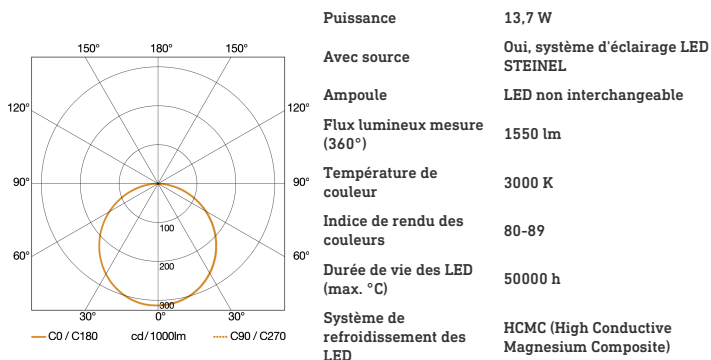

Courbe de distribution lumineuse