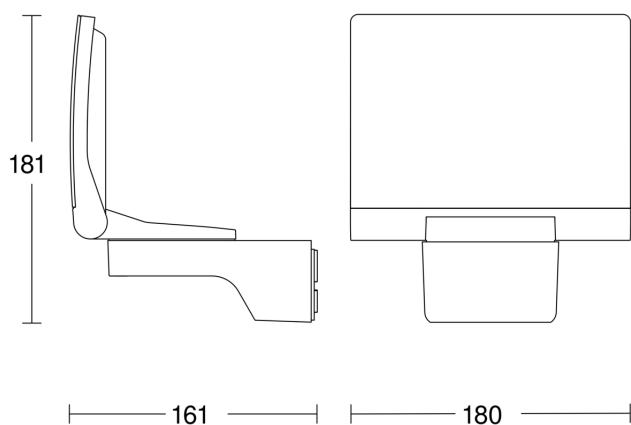

## Caractéristiques techniques

Dimensions (L x l x H)	161 x 180 x 181 mm
Avec source	Oui, système d'éclairage LED STEINEL
Avec détecteur de mouvement	Non
Garantie du fabricant	5 ans
Variante	noir
UC1, Code EAN	4007841033118
Emplacement	Extérieur
Emplacement, pièce	extérieur, tout autour du bâtiment, terrasse / balcon, Cour et allée
Lieu d'installation	mur, angle
Montage	En saillie, angle, Mur
Résistance aux chocs	IK03
Indice de protection	IP44
Classe	II
Température ambiante	-20 – 40 °C
Matériau du boîtier	HCMC

## Dessin dimensionnel